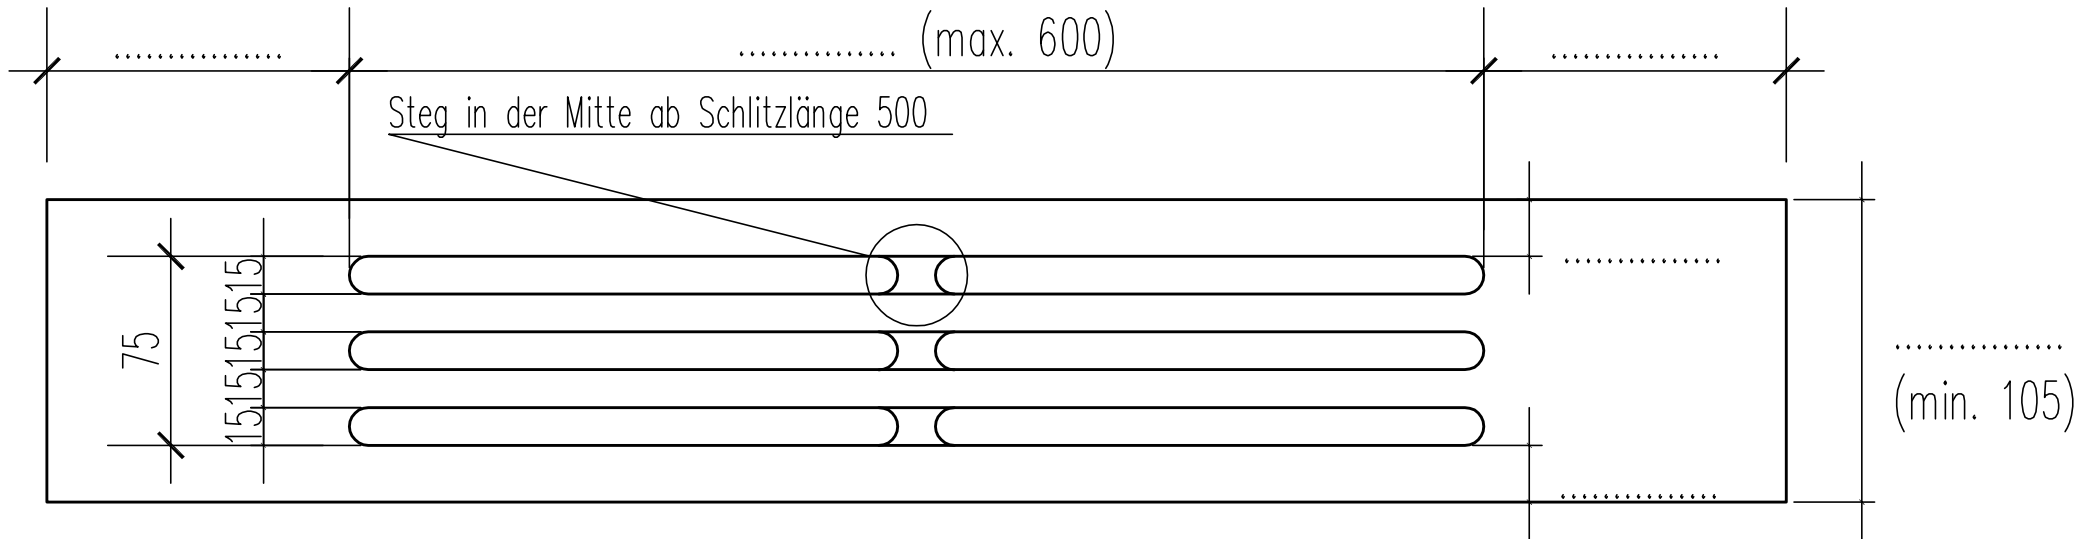

Typ 2

Woodcoat AG ... www.woodcoat.ch
 Zusatzbearbeitung für Woodcoat-Fertigteile

LÜSCH2 .. Lüftungsschlitz Typ 2 MST. 1:3

PL-NR. V1.2 DAT. 03.12.2019 REV. 25.02.2020 GEZ. op

woodcoat

Auftrag:

Pos.:

Datum, Zeichen: